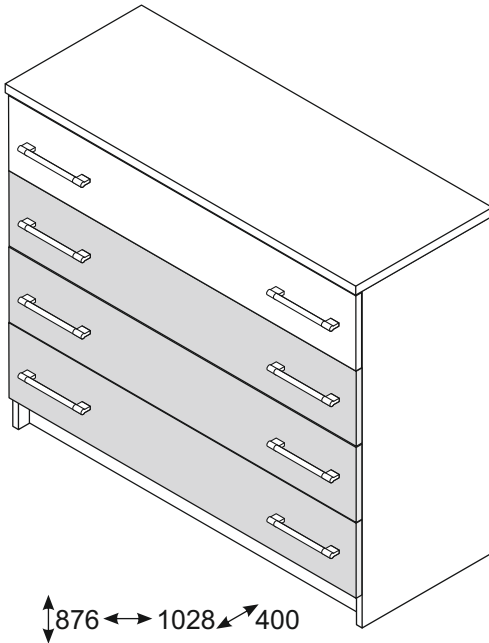

Aurora Drawer 4dr

Спальня «АВРОРА»

Комод 4 ящ

#	Quantity	↔	↗
1	1	854	380
2	1	1028	400
3	2	399	1018
4	1	854	380
5	2	990	80
6	2	70	990
7	4	350	120
8	4	943	344
9	4	933	120
10	4	350	120
11	4	192	1018
12	1	989	

2

17

18

19

20

4x16

2x

21

x2

22

2x

23

24

i Ø 8MM.

25

4x